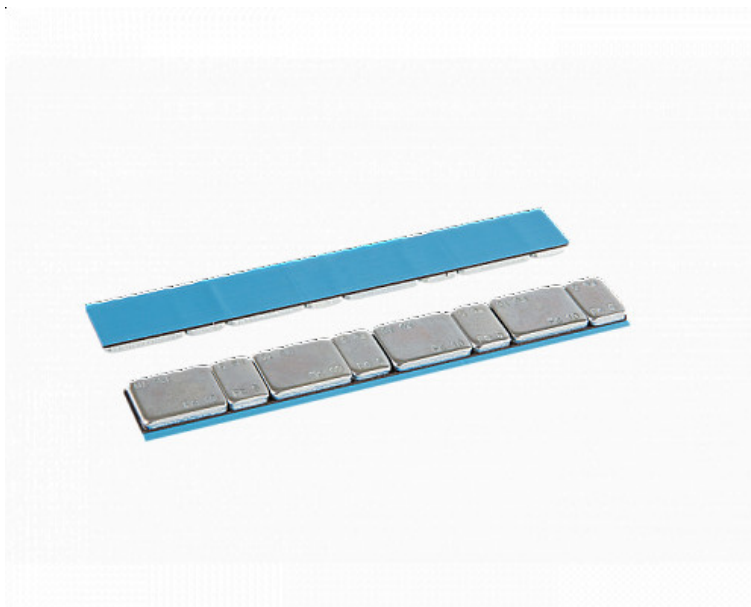

# Nalepovacia závažia ALU SLIM ECO - 4x5g + 4x10g, pozinkovaná

Katalógové číslo: 349

Výrobca: INVENTO

Oceľové lepené, zaoblené, pozinkované závažia na hliníkové ráfiky typu SLIM so širokou, modrou zaistovacou páskou . Balenie obsahuje 100 prúžkov s hmotnosťou 60g (4x5g + 4x10g) . Výška závažia je 3,8 mm.

Oceľové lepené závažia , zaoblené na SLIM hliníkové ráfiky , striebornej farby, galvanizované. Štandardné balenie obsahuje 100 prúžkov s hmotnosťou 60 gramov . Každý prúžok je 8 kusov závaží s hmotnosťou 5 gramov a 10 gramov. Závažia s elegantným zaobleným tvarom dokonale ladia s ráfikom a zaručujú presné vyváženie hliníkových ráfikov . Závažia majú tiež širokú modrú pásku na ochranu lepiacej pásky.

## Parametre

<b>Materiál:</b>	oceľ
<b>Typ:</b>	lepené
<b>Spôsob montáže:</b>	nalepte na ráfik
<b>Účel:</b>	hliníkový ráfik
<b>Výška:</b>	3,8 mm
<b>Tvar:</b>	zaoblený
<b>Farba:</b>	strieborná
<b>Zaistovacia páska:</b>	modrá, široká